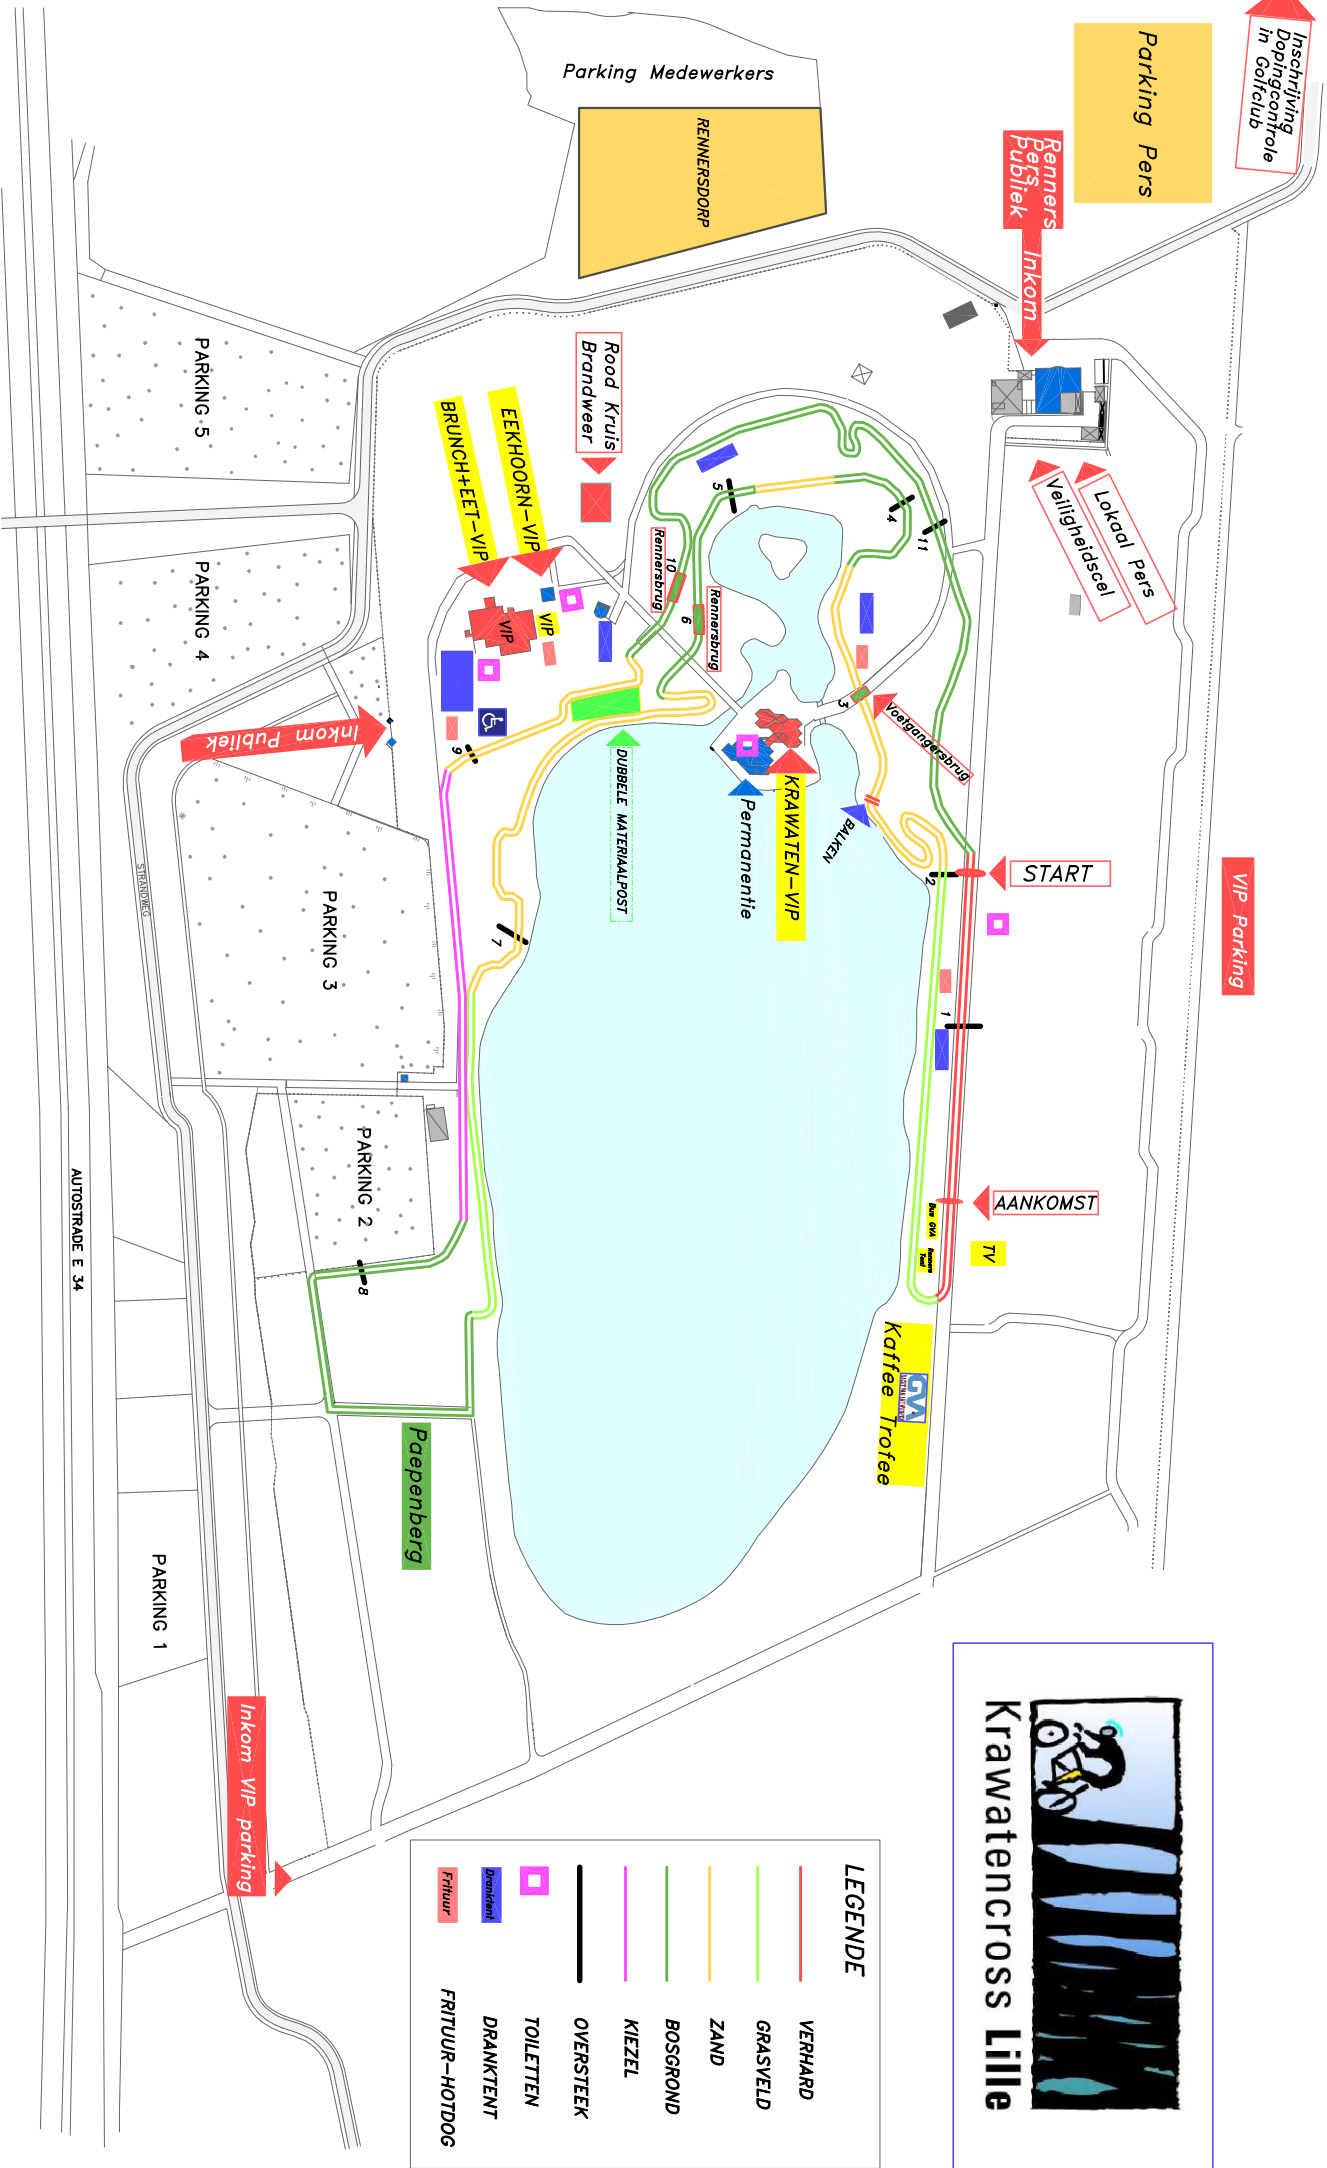

Krawatencross Lille

LEGENDE

	VERHARD
	GRASVELD
	ZAND
	BOSGROND
	KIEZEL
	OVERSTEЕК
	TOILETTEN
	DRANKTENT
	FRIJTUUR-HOTDOS

AUTOSTRADE E 34